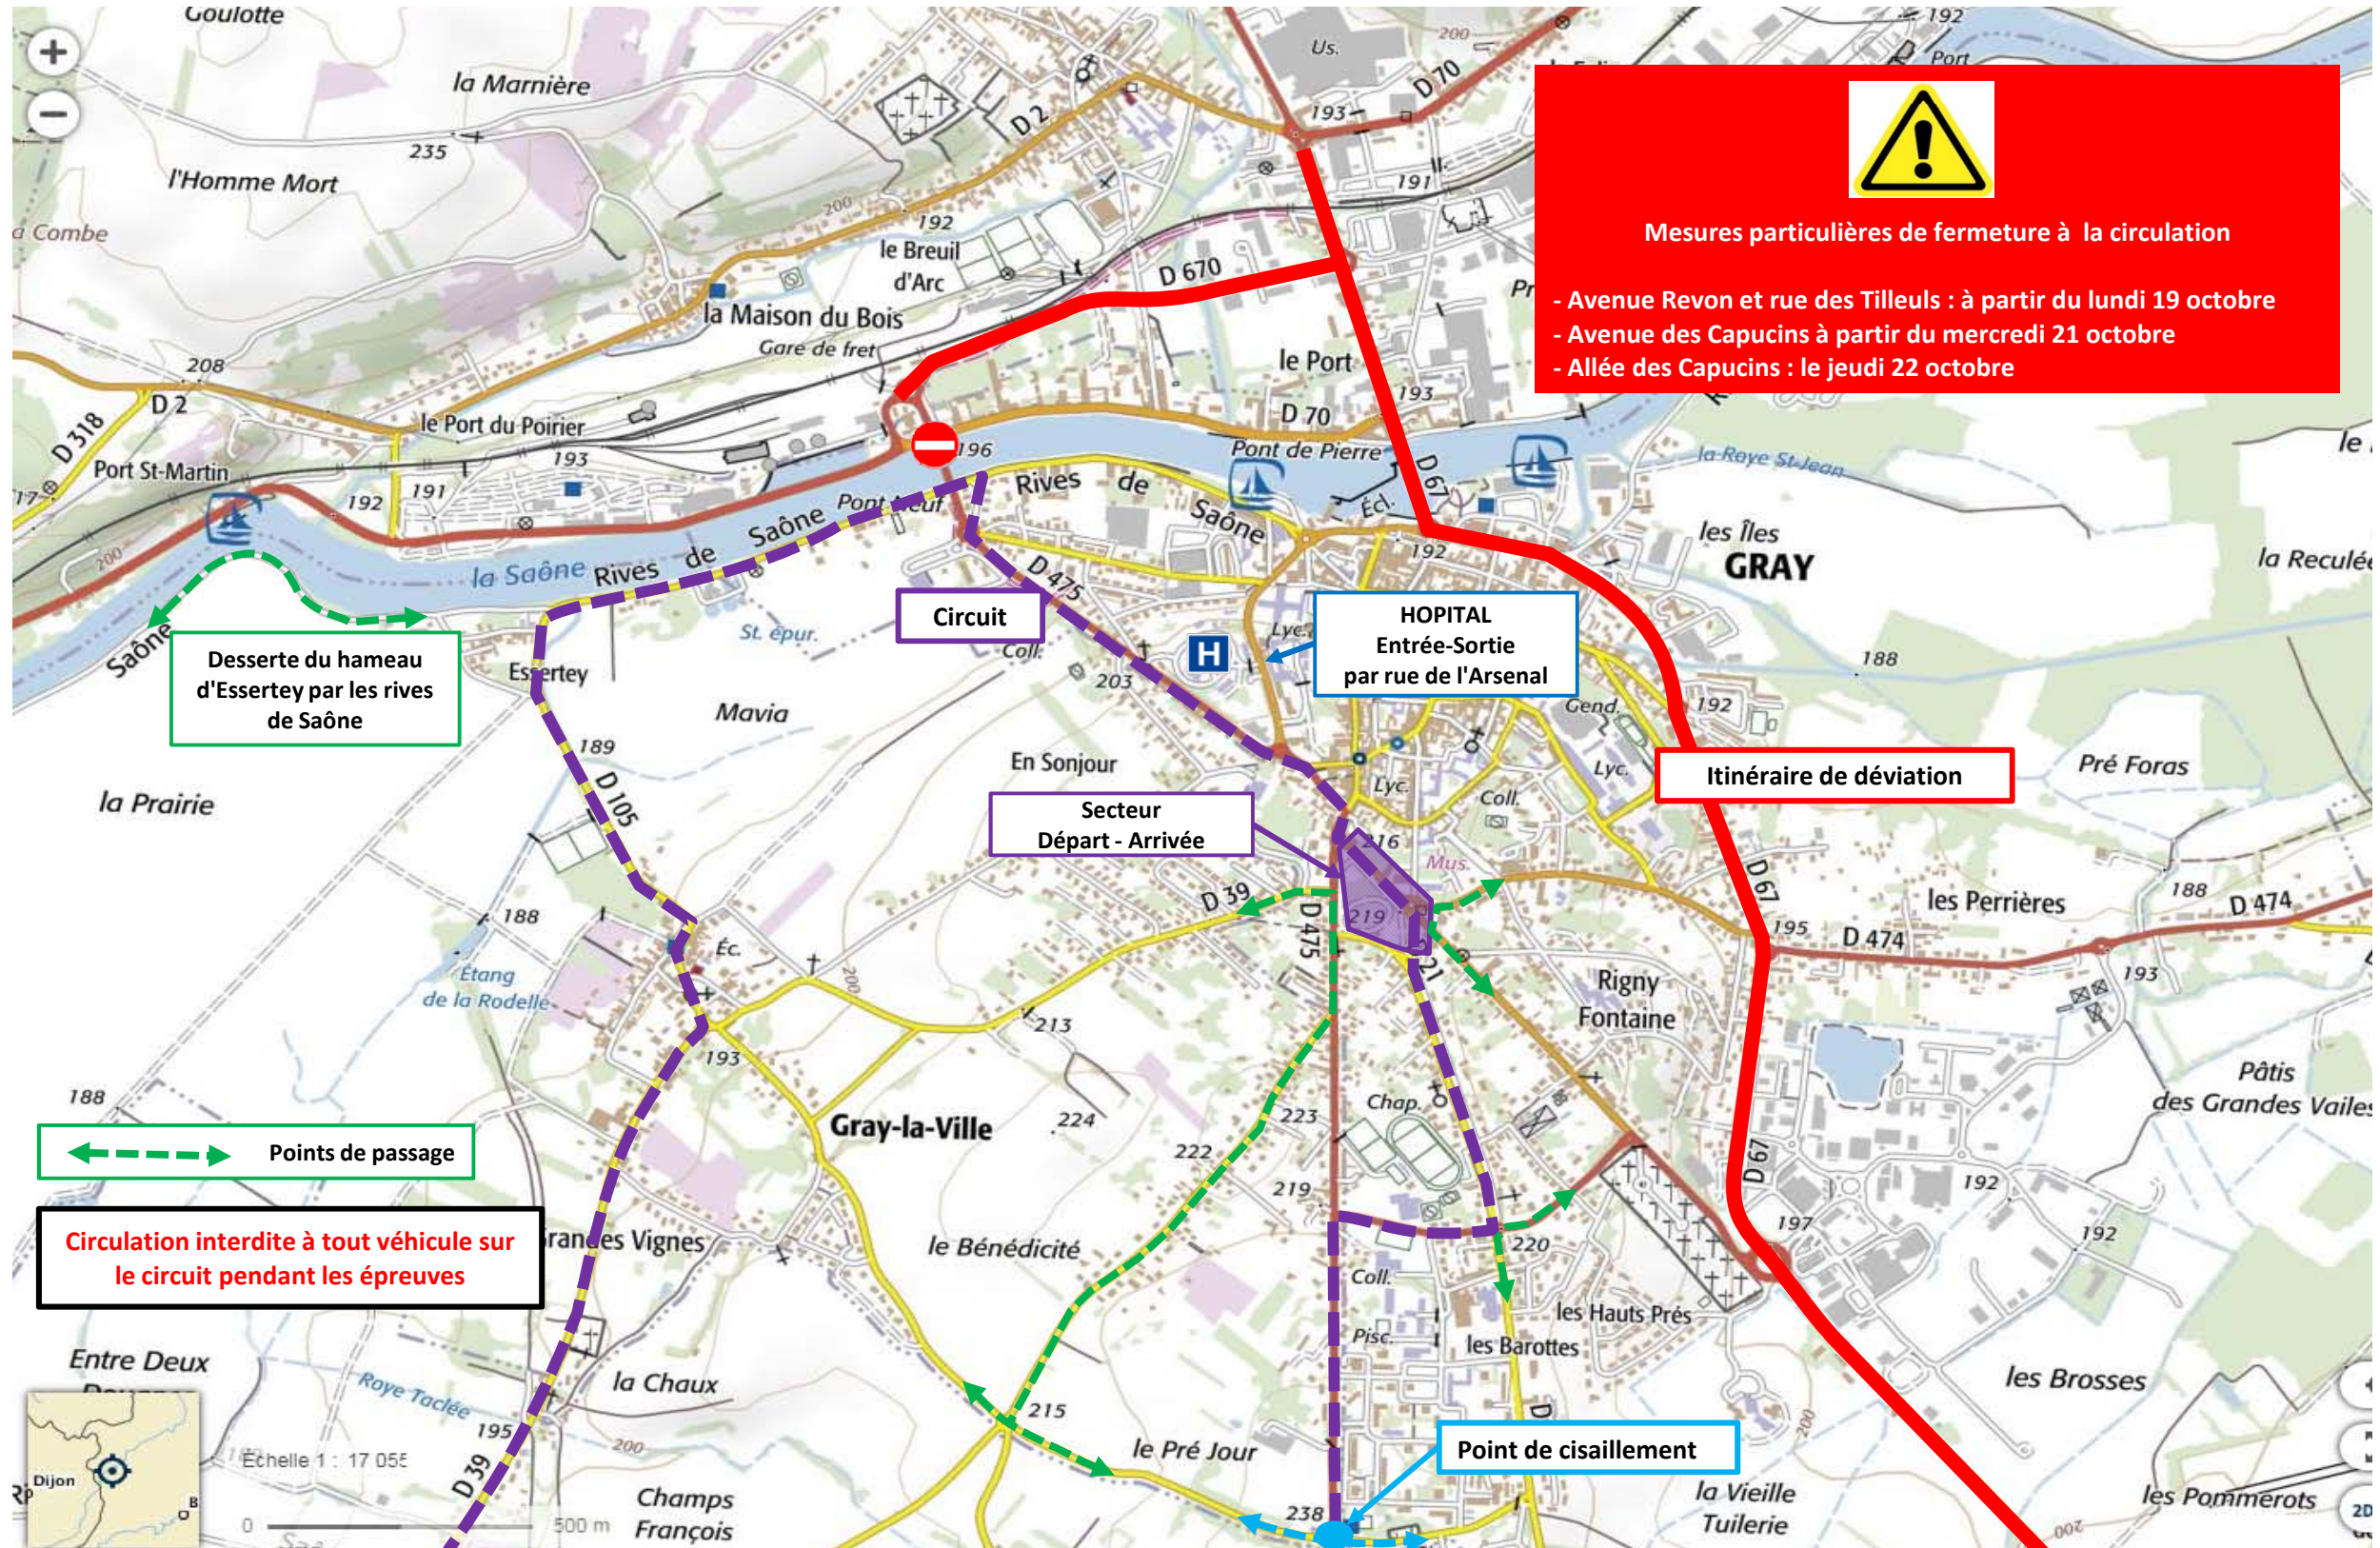

DEVIATIONS

Du vendredi 23 au dimanche 25 octobre

Jeudi 22 octobre

Mesures particulières de fermeture à la circulation
- Avenue Revon et rue des Tilleuls : à partir du lundi 19 octobre
- Avenue des Capucins à partir du mercredi 21 octobre
- Allée des Capucins : le jeudi 22 octobre

Itinéraire de déviation

Secteur Départ - Arrivée

Circuit

Points de passage

Circulation interdite à tout véhicule sur le circuit pendant les épreuves

Point de cisailment

Échelle 1 : 17 055