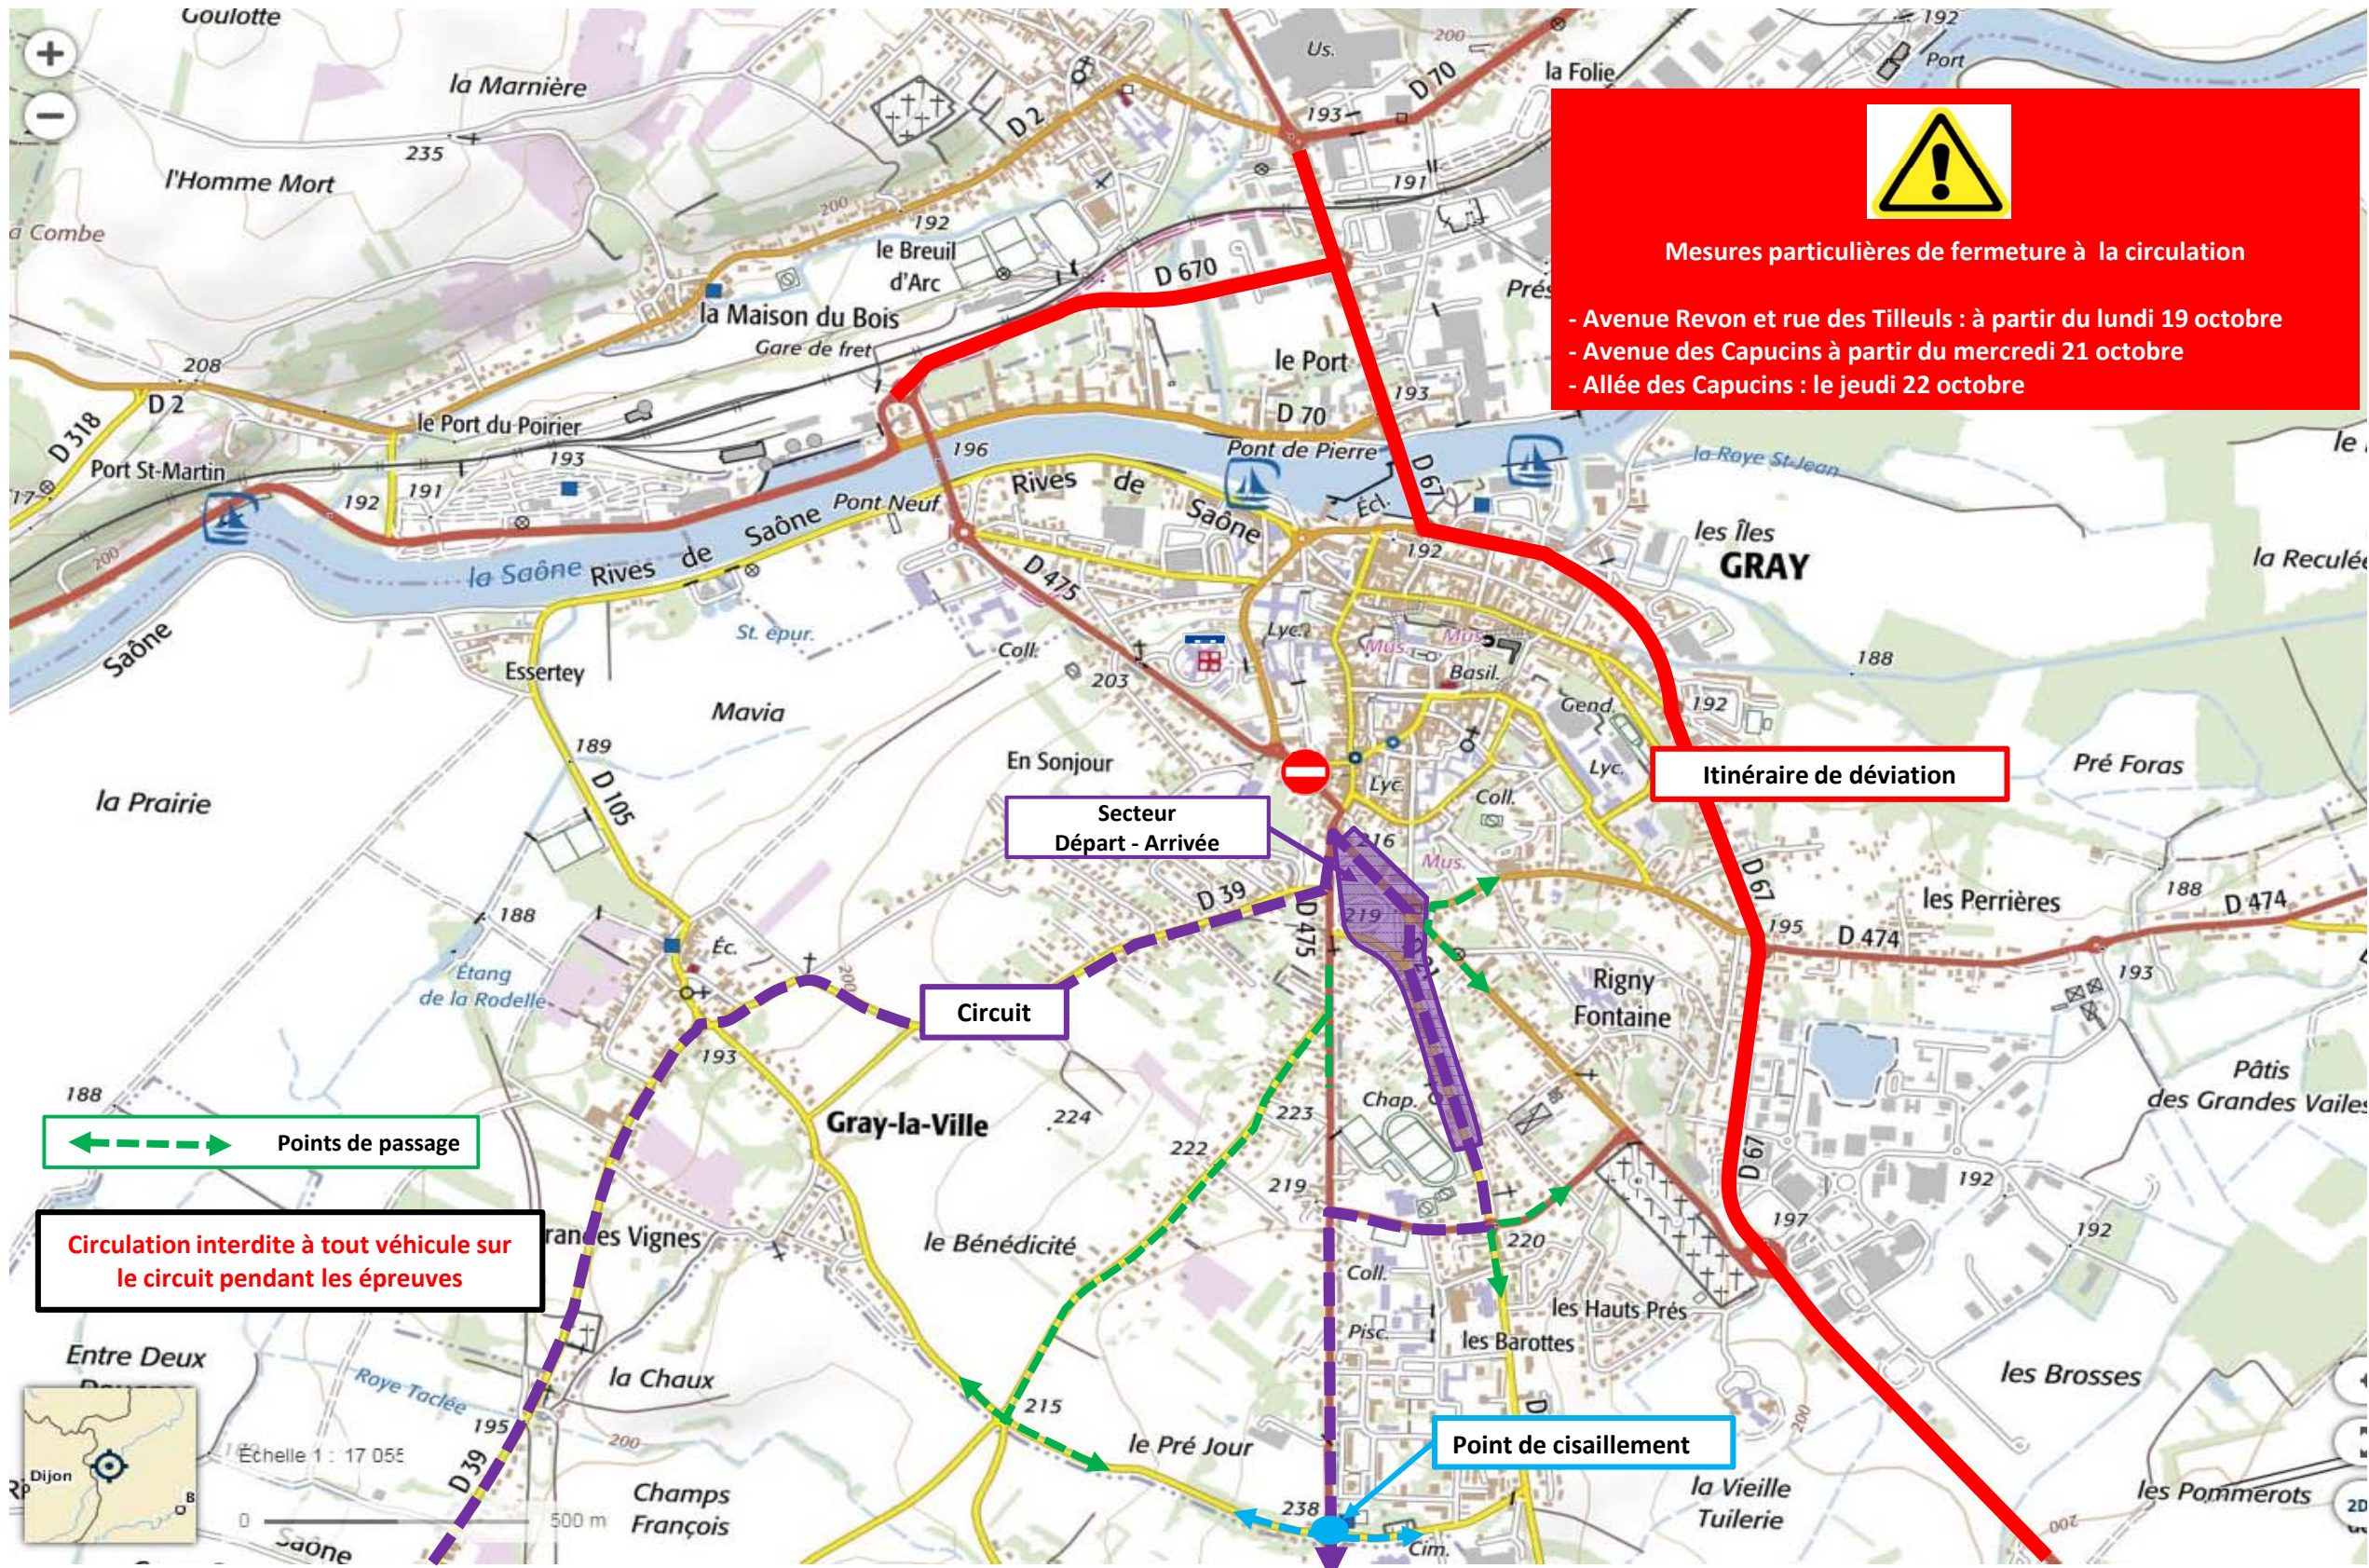

DEVIATIONS

Du vendredi 23 au dimanche 25 octobre

Jeudi 22 octobre

Mesures particulières de fermeture à la circulation
- Avenue Revon et rue des Tilleuls : à partir du lundi 19 octobre
- Avenue des Capucins à partir du mercredi 21 octobre
- Allée des Capucins : le jeudi 22 octobre

Itinéraire de déviation

Secteur Départ - Arrivée

Circuit

Points de passage

Circulation interdite à tout véhicule sur le circuit pendant les épreuves

Point de cisailment

Échelle 1 : 17 055